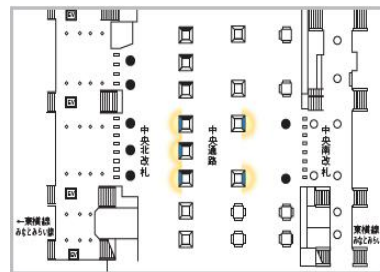

吉祥寺駅南北自由通路

八王子駅

■J・ADビジョン ステーションネットワーク 掲出位置

三鷹駅

国分寺駅

横浜駅中央通路

横浜駅南改札内

桜木町駅セット