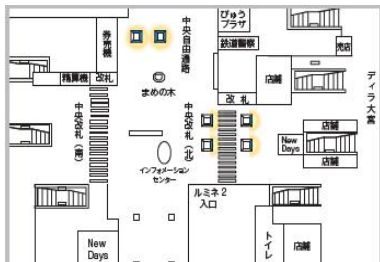

※首都圏の主要駅である新宿・東京・池袋・渋谷・品川・秋葉原・上野・恵比寿・巣鴨・赤羽・横浜・桜木町・浦和・大宮・八王子・国分寺・三鷹・吉祥寺・船橋・西武鉄道高田馬場の計 20 駅の「J・AD ビジョン」に掲出します。

※広告は6分に1回、ロール形式にて放映します。

J・ADビジョン ステーションネットワーク 掲出位置

池袋駅中央通路

新宿駅東口

渋谷駅八千公改札

東京駅丸の内地下連絡通路

■J・ADビジョン ステーションネットワーク 掲出位置

吉祥寺駅南北自由通路

八王子駅

■J・ADビジョン ステーションネットワーク 掲出位置

三鷹駅

国分寺駅

横浜駅中央通路

横浜駅南改札内

桜木町駅セット

浦和駅改札口

大宮駅中央改札セット

船橋駅改札外セット

中央改札(北)