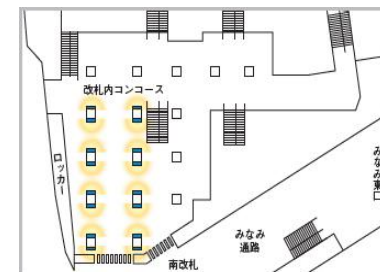

※首都圏の主要駅である新宿・東京・池袋・渋谷・品川・秋葉原・上野・恵比寿・巣鴨・赤羽・横浜・桜木町・浦和・大宮・八王子・国分寺・三鷹・吉祥寺・船橋・西武鉄道高田馬場の計 20 駅の「J・AD ビジョン」に掲出します。

※広告は6分に1回、ロール形式にて放映します。

J・ADビジョン ステーションネットワーク 掲出位置

池袋駅中央通路

新宿駅東口

渋谷駅八千公改札

東京駅丸の内地下連絡通路

■J・ADビジョン ステーションネットワーク 掲出位置

吉祥寺駅南北自由通路

八王子駅

■J・ADビジョン ステーションネットワーク 掲出位置

三鷹駅

国分寺駅

横浜駅中央通路

横浜駅南改札内

桜木町駅セット

浦和駅改札口

大宮駅中央改札セット

船橋駅改札外セット

中央改札(北)