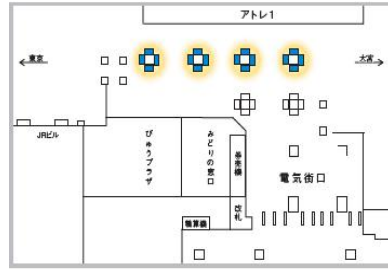

■J・ADビジョン ステーションネットワーク 掲出位置

東京駅京葉通路

秋葉原駅新電気街口

秋葉原駅中央改札口

品川駅中央改札内

恵比寿駅西口

上野駅公園改札内

赤羽駅北改札内

巣鴨駅改札外

吉祥寺駅南北自由通路

八王子駅