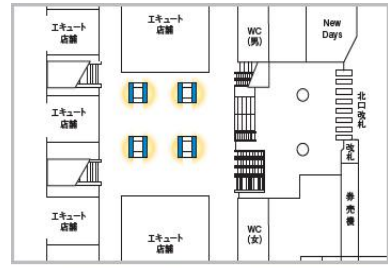

■J・ADビジョン ステーションネットワーク 掲出位置

東京駅京葉通路

秋葉原駅新電気街口

秋葉原駅中央改札口

品川駅中央改札内

恵比寿駅西口

上野駅公園改札内

赤羽駅北改札内

巣鴨駅改札外

吉祥寺駅南北自由通路

八王子駅