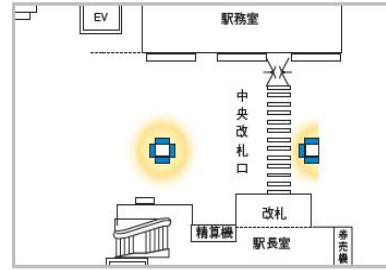

■J・ADビジョン ステーションネットワーク 掲出位置

東京駅京葉通路

秋葉原駅新電気街口

秋葉原駅中央改札口

品川駅中央改札内

恵比寿駅西口

上野駅公園改札内

赤羽駅北改札内

巣鴨駅改札外

吉祥寺駅南北自由通路

八王子駅