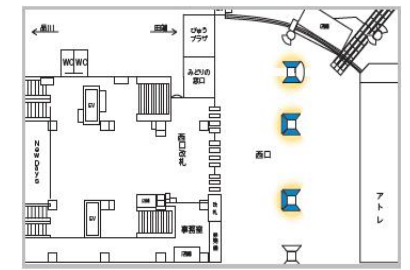

■J・ADビジョン ステーションネットワーク 掲出位置

東京駅京葉通路

秋葉原駅新電気街口

秋葉原駅中央改札口

品川駅中央改札内

恵比寿駅西口

上野駅公園改札内

赤羽駅北改札内

巣鴨駅改札外

吉祥寺駅南北自由通路

八王子駅