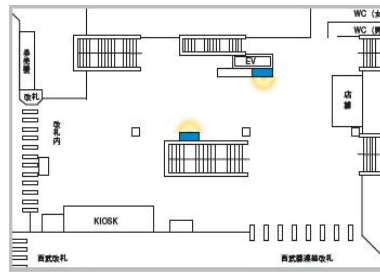

吉祥寺駅南北自由通路

八王子駅

■J・ADビジョン ステーションネットワーク 掲出位置

三鷹駅

国分寺駅

横浜駅中央通路

横浜駅南改札内

桜木町駅セット