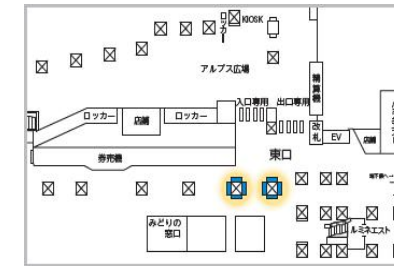

デジタルサイネージ 掲出位置

<掲出路線図>

駅	場所	駅	場所
池袋駅	中央通路	巣鴨駅	改札外
新宿駅	東口	吉祥寺駅	南北自由通路
渋谷駅	八千公改札	八王子駅	-
東京駅	丸の内地下連絡通路	三鷹駅	-
	京葉通路	国分寺駅	-
秋葉原駅	新電気街口	横浜駅	中央通路・南改札内
	中央改札口	桜木町駅	改札外
品川駅	中央改札内	浦和駅	改札口
恵比寿駅	西口	大宮駅	中央改札
上野駅	公園口通路	船橋駅	改札外
赤羽駅	北改札内	西武鉄道高田馬場駅	早稲田口

※首都圏の主要駅である新宿・東京・池袋・渋谷・品川・秋葉原・上野・恵比寿・巣鴨・赤羽・横浜・桜木町・浦和・大宮・八王子・国分寺・三鷹・吉祥寺・船橋・西武鉄道高田馬場の計 20 駅の「J・AD ビジョン」に掲出します。

※広告は6分に1回、ロール形式にて放映します。

J・ADビジョン ステーションネットワーク 掲出位置

池袋駅中央通路

新宿駅東口

渋谷駅八千公改札

東京駅丸の内地下連絡通路

■J・ADビジョン ステーションネットワーク 掲出位置

吉祥寺駅南北自由通路

八王子駅

■J・ADビジョン ステーションネットワーク 掲出位置

三鷹駅

国分寺駅

横浜駅中央通路

横浜駅南改札内

桜木町駅セット