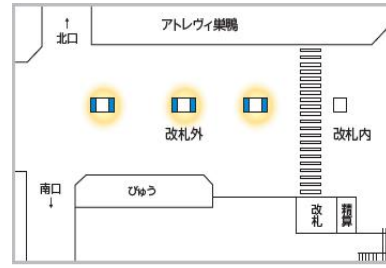

※首都圏の主要駅である新宿・東京・池袋・渋谷・品川・秋葉原・上野・恵比寿・巣鴨・赤羽・横浜・桜木町・浦和・大宮・八王子・国分寺・三鷹・吉祥寺・船橋・西武鉄道高田馬場の計 20 駅の「J・AD ビジョン」に掲出します。

※広告は6分に1回、ロール形式にて放映します。

J・ADビジョン ステーションネットワーク 掲出位置

池袋駅中央通路

新宿駅東口

渋谷駅八千公改札

東京駅丸の内地下連絡通路

■J・ADビジョン ステーションネットワーク 掲出位置

吉祥寺駅南北自由通路

八王子駅

■J・ADビジョン ステーションネットワーク 掲出位置

三鷹駅

国分寺駅

横浜駅中央通路

横浜駅南改札内

桜木町駅セット