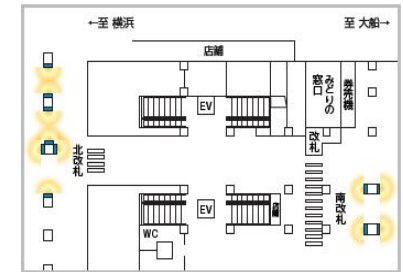

※首都圏の主要駅である新宿・東京・池袋・渋谷・品川・秋葉原・上野・恵比寿・巣鴨・赤羽・横浜・桜木町・浦和・大宮・八王子・国分寺・三鷹・吉祥寺・船橋・西武鉄道高田馬場の計 20 駅の「J・AD ビジョン」に掲出します。

※広告は6分に1回、ロール形式にて放映します。

J・ADビジョン ステーションネットワーク 掲出位置

池袋駅中央通路

新宿駅東口

渋谷駅八千公改札

東京駅丸の内地下連絡通路

■J・ADビジョン ステーションネットワーク 掲出位置

吉祥寺駅南北自由通路

八王子駅

■J・ADビジョン ステーションネットワーク 掲出位置

三鷹駅

国分寺駅

横浜駅中央通路

横浜駅南改札内

桜木町駅セット