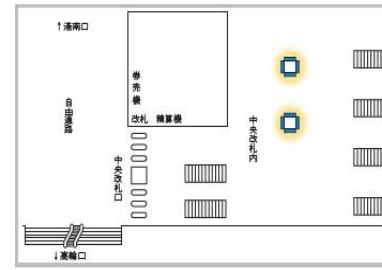

■J・ADビジョン ステーションネットワーク 掲出位置

東京駅京葉通路

秋葉原駅新電気街口

秋葉原駅中央改札口

品川駅中央改札内

恵比寿駅西口

上野駅公園改札内

赤羽駅北改札内

巣鴨駅改札外

吉祥寺駅南北自由通路

八王子駅