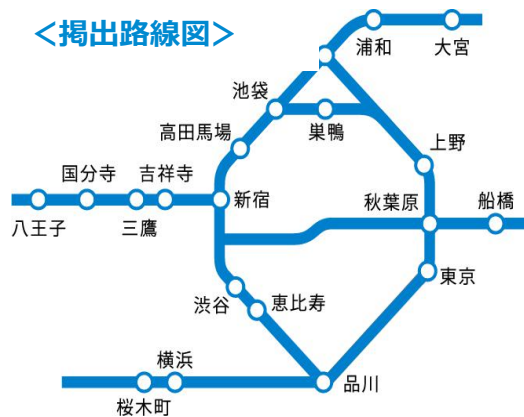

デジタルサイネージ 掲出位置

<掲出路線図>

駅	場所	駅	場所
池袋駅	中央通路	巣鴨駅	改札外
新宿駅	東口	吉祥寺駅	南北自由通路
渋谷駅	八千公改札	八王子駅	-
東京駅	丸の内地下連絡通路	三鷹駅	-
	京葉通路	国分寺駅	-
秋葉原駅	新電気街口	横浜駅	中央通路・南改札内
	中央改札口	桜木町駅	改札外
品川駅	中央改札内	浦和駅	改札口
恵比寿駅	西口	大宮駅	中央改札
上野駅	公園口通路	船橋駅	改札外
赤羽駅	北改札内	西武鉄道高田馬場駅	早稲田口

※首都圏の主要駅である新宿・東京・池袋・渋谷・品川・秋葉原・上野・恵比寿・巣鴨・赤羽・横浜・桜木町・浦和・大宮・八王子・国分寺・三鷹・吉祥寺・船橋・西武鉄道高田馬場の計 20 駅の「J・AD ビジョン」に掲出します。

※広告は6分に1回、ロール形式にて放映します。

J・ADビジョン ステーションネットワーク 掲出位置

池袋駅中央通路

新宿駅東口

渋谷駅八千公改札

東京駅丸の内地下連絡通路

■J・ADビジョン ステーションネットワーク 掲出位置