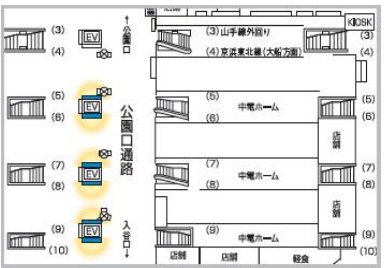

※首都圏の主要駅である新宿・東京・池袋・渋谷・品川・秋葉原・上野・恵比寿・巣鴨・赤羽・横浜・桜木町・浦和・大宮・八王子・国分寺・三鷹・吉祥寺・船橋・西武鉄道高田馬場の計 20 駅の「J・AD ビジョン」に掲出します。

※広告は6分に1回、ロール形式にて放映します。

J・ADビジョン ステーションネットワーク 掲出位置

池袋駅中央通路

新宿駅東口

渋谷駅八千公改札

東京駅丸の内地下連絡通路

■J・ADビジョン ステーションネットワーク 掲出位置

東京駅京葉通路

秋葉原駅新電気街口

秋葉原駅中央改札口

品川駅中央改札内

恵比寿駅西口

上野駅公園改札内

赤羽駅北改札内

巣鴨駅改札外

吉祥寺駅南北自由通路

八王子駅

■J・ADビジョン ステーションネットワーク 掲出位置

三鷹駅

国分寺駅

横浜駅中央通路

横浜駅南改札内

桜木町駅セット