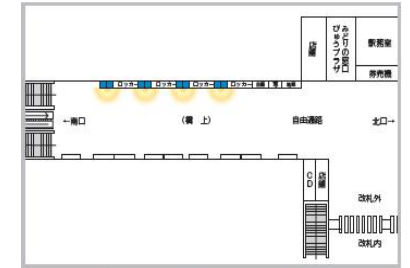

※首都圏の主要駅である新宿・東京・池袋・渋谷・品川・秋葉原・上野・恵比寿・巣鴨・赤羽・横浜・桜木町・浦和・大宮・八王子・国分寺・三鷹・吉祥寺・船橋・西武鉄道高田馬場の計 20 駅の「J・AD ビジョン」に掲出します。

※広告は6分に1回、ロール形式にて放映します。

J・ADビジョン ステーションネットワーク 掲出位置

池袋駅中央通路

新宿駅東口

渋谷駅八千公改札

東京駅丸の内地下連絡通路

■J・ADビジョン ステーションネットワーク 掲出位置

吉祥寺駅南北自由通路

八王子駅

■J・ADビジョン ステーションネットワーク 掲出位置

三鷹駅

国分寺駅

横浜駅中央通路

横浜駅南改札内

桜木町駅セット