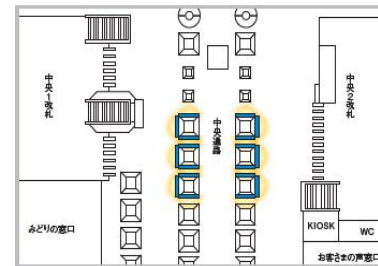

デジタルサイネージ 掲出位置

<掲出路線図>

駅	場所	駅	場所
池袋駅	中央通路	巣鴨駅	改札外
新宿駅	東口	吉祥寺駅	南北自由通路
渋谷駅	八千公改札	八王子駅	-
東京駅	丸の内地下連絡通路	三鷹駅	-
	京葉通路	国分寺駅	-
秋葉原駅	新電気街口	横浜駅	中央通路・南改札内
	中央改札口	桜木町駅	改札外
品川駅	中央改札内	浦和駅	改札口
恵比寿駅	西口	大宮駅	中央改札
上野駅	公園口通路	船橋駅	改札外
赤羽駅	北改札内	西武鉄道高田馬場駅	早稲田口

※首都圏の主要駅である新宿・東京・池袋・渋谷・品川・秋葉原・上野・恵比寿・巣鴨・赤羽・横浜・桜木町・浦和・大宮・八王子・国分寺・三鷹・吉祥寺・船橋・西武鉄道高田馬場の計 20 駅の「J・AD ビジョン」に掲出します。

※広告は6分に1回、ロール形式にて放映します。

J・ADビジョン ステーションネットワーク 掲出位置

池袋駅中央通路

新宿駅東口

渋谷駅八千公改札

東京駅丸の内地下連絡通路

■J・ADビジョン ステーションネットワーク 掲出位置

吉祥寺駅南北自由通路

八王子駅

■J・ADビジョン ステーションネットワーク 掲出位置

三鷹駅

国分寺駅

横浜駅中央通路

横浜駅南改札内

桜木町駅セット