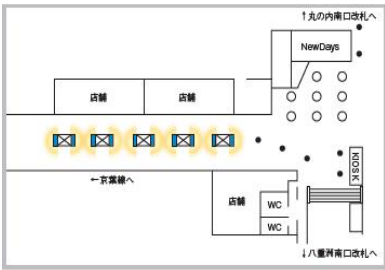

■J・ADビジョン ステーションネットワーク 掲出位置

東京駅京葉通路