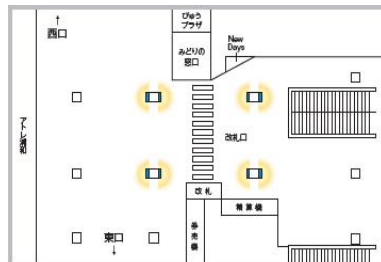

■J・ADビジョン ステーションネットワーク 掲出位置

三鷹駅

国分寺駅

横浜駅中央通路

横浜駅南改札内

桜木町駅セット

浦和駅改札口

大宮駅中央改札セット

船橋駅改札外セット