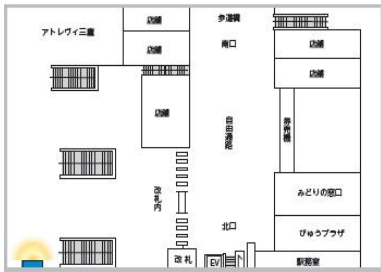

※首都圏の主要駅である新宿・東京・池袋・渋谷・品川・秋葉原・上野・恵比寿・巣鴨・赤羽・横浜・桜木町・浦和・大宮・八王子・国分寺・三鷹・吉祥寺・船橋・西武鉄道高田馬場の計 20 駅の「J・AD ビジョン」に掲出します。

※広告は6分に1回、ロール形式にて放映します。

J・ADビジョン ステーションネットワーク 掲出位置

池袋駅中央通路

新宿駅東口

渋谷駅八千公改札

東京駅丸の内地下連絡通路

■J・ADビジョン ステーションネットワーク 掲出位置

吉祥寺駅南北自由通路

八王子駅

■J・ADビジョン ステーションネットワーク 掲出位置

三鷹駅

国分寺駅

横浜駅中央通路

横浜駅南改札内

桜木町駅セット