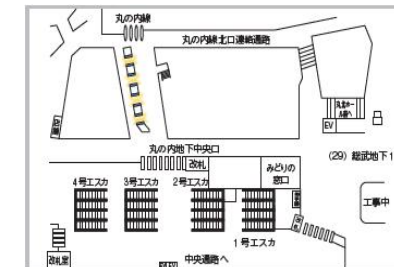

デジタルサイネージ 掲出位置

<掲出路線図>

駅	場所	駅	場所
池袋駅	中央通路	巣鴨駅	改札外
新宿駅	東口	吉祥寺駅	南北自由通路
渋谷駅	八千公改札	八王子駅	-
東京駅	丸の内地下連絡通路	三鷹駅	-
	京葉通路	国分寺駅	-
秋葉原駅	新電気街口	横浜駅	中央通路・南改札内
	中央改札口	桜木町駅	改札外
品川駅	中央改札内	浦和駅	改札口
恵比寿駅	西口	大宮駅	中央改札
上野駅	公園口通路	船橋駅	改札外
赤羽駅	北改札内	西武鉄道高田馬場駅	早稲田口

※首都圏の主要駅である新宿・東京・池袋・渋谷・品川・秋葉原・上野・恵比寿・巣鴨・赤羽・横浜・桜木町・浦和・大宮・八王子・国分寺・三鷹・吉祥寺・船橋・西武鉄道高田馬場の計 20 駅の「J・AD ビジョン」に掲出します。

※広告は6分に1回、ロール形式にて放映します。

J・ADビジョン ステーションネットワーク 掲出位置

池袋駅中央通路

新宿駅東口

渋谷駅八千公改札

東京駅丸の内地下連絡通路

■J・ADビジョン ステーションネットワーク 掲出位置

吉祥寺駅南北自由通路

八王子駅

■J・ADビジョン ステーションネットワーク 掲出位置

三鷹駅

国分寺駅

横浜駅中央通路

横浜駅南改札内

桜木町駅セット